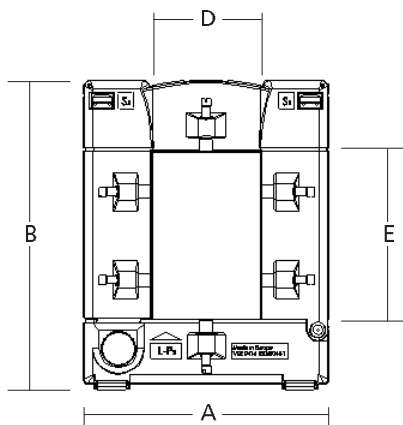

# KBU 23

Split core current transformer

Secondary current		5A		1A	
Primary current A	Burden VA	Accuracy class		Accuracy class	
		1	0.5	1	0.5
		Art.-no.	Art.-no.	Art.-no.	Art.-no.
100	1.25	80041		80241	
150	1.5	80042		80242	
200	1.5	80043		80243	
250	1.5	80044		80244	
300	1.5		80035		80235
	3.75	80045		80245	
400	2.5		80036		80236
	5	80046		80246	

# KBU 58

Secondary current		5A		1A	
Primary current A	Burden VA	Accuracy class		Accuracy class	
		1	0.5	1	0.5
		Art.-no.	Art.-no.	Art.-no.	Art.-no.
250	1		80051		80251
	1.5	80061		80261	
300	1.5		80052		80252
	2.5	80062		80262	
400	1.5		80053		80253
	2.5	80063		80263	
500	2.5		80054		80254
	5	80064		80264	
600	2.5		80055		80255
	5	80065		80265	
750	2.5		80056		80256
	5	80066		80266	
800	2.5		80057		80257
	7.5	80067		80267	
1000	5		80058		80258
	10	80068		80268	