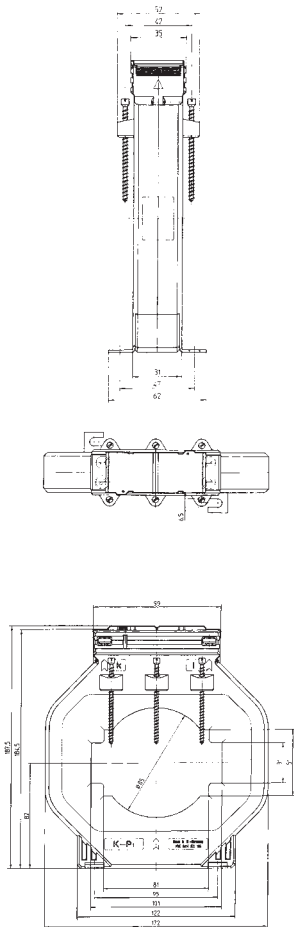

ASK 103.3

Plug-in current transformer

Secondary current		5A		1A	
Primary current A	Burden VA	Accuracy class		Accuracy class	
		1	0.5	1	0.5
		Art.-no.	Art.-no.	Art.-no.	Art.-no.
750	2.5		23011		23211
	5	23036		23236	
	10	23037		23237	
800	2.5		23012		23212
	5	23038	23013	23238	23213
	10	23039		23239	
	15	23040		23240	
1000	5	23041	23014	23241	23214
	10	23042	23015	23242	23215
	15	23043	23016	23243	23216
1200	5	23044	23017	23244	23217
	10	23045	23018	23245	23218
	15	23046	23019	23246	23219
	30	23047		23247	
1250	5	23048	23020	23248	23220
	10	23049	23021	23249	23221
	15	23050	23022	23250	23222
	30	23051		23251	
1500	10	23052	23023	23252	23223
	15	23053	23024	23253	23224
	30	23054		23254	
	45	23055		23255	
1600	10	23056	23025	23256	23225
	15	23057	23026	23257	23226
	30	23058		23258	
	45	23059		23259	
2000	10	23060	23027	23260	23227
	15	23061	23028	23261	23228
	30	23062	23029	23262	23229
	45	23063		23263	
2500	10	23064	23030	23264	23230
	15	23065	23031	23265	23231
	30	23066	23032	23266	23232
	45	23067		23267	
3000	10	23068	23033	23268	23233
	15	23069	23034	23269	23234
	30	23070	23035	23270	23235
	45	23071		23271	

Primary conductor	2 x 100 x 10 mm 3 x 80 x 10 mm
Round conductor	Ø 85 mm
Transformer width	172 mm
Snap-on mounting	—
Sealed shutter 2 pieces	Art.-no. 59040 see page 205