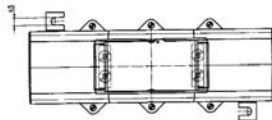

ASK 127.6

Plug-in current transformer

Secondary current		5A		1A	
Primary current A	Burden VA	Accuracy class		Accuracy class	
		1	0.5	1	0.5
		Art.-no.	Art.-no.	Art.-no.	Art.-no.
1000	5	87055	87011	87255	87211
	10	87056		87256	
1200	5	87057	87013	87257	87213
	10	87058	87014	87258	87214
	15	87059		87259	
1250	5	87060	87016	87260	87216
	10	87061	87017	87261	87217
	15	87062	87018	87262	87218
	30	87063	87019	87263	87219
1500	5	87064	87020	87264	87220
	10	87065	87021	87265	87221
	15	87066	87022	87266	87222
	30	87067	87023	87267	87223
1800	5	87068	87024	87268	87224
	10	87069	87025	87269	87225
	15	87070	87026	87270	87226
	30	87071	87027	87271	87227
2000	10	87072	87028	87272	87228
	15	87073	87029	87273	87229
	30	87074	87030	87274	87230
	45	87075		87275	
2500	10	87076	87032	87276	87232
	15	87077	87033	87277	87233
	30	87078	87034	87278	87234
	45	87079		87279	
3000	10	87081	87036	87281	87236
	15	87082	87037	87282	87237
	30	87083	87038	87283	87238
	45	87084		87284	
4000	10	87085	87040	87285	87240
	15	87086	87041	87286	87241
	30	87087	87042	87287	87242
	45	87088		87288	
5000	10	87089	87044	87289	87244
	15	87090	87045	87290	87245
	30	87091	87046	87291	87246
	45	87092		87292	
6000	10	87093	87048	87293	87248
	15	87094	87049	87294	87249
	30	87095	87050	87295	87250
	45	87096		87296	

Primary conductor	120 x 70 mm
Round conductor	Ø 70 mm
Transformer width	159 mm
Snap-on mounting	—
Sealed shutter	Art.-no. 59042 see page 205