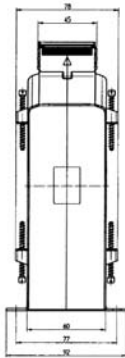

ASK 127.6

Plug-in current transformer

Secondary current		5A		1A	
Primary current A	Burden VA	Accuracy class		Accuracy class	
		1	0.5	1	0.5
		Art.-no.	Art.-no.	Art.-no.	Art.-no.
1000	5	87055	87011	87255	87211
	10	87056		87256	
1200	5	87057	87013	87257	87213
	10	87058	87014	87258	87214
	15	87059		87259	
1250	5	87060	87016	87260	87216
	10	87061	87017	87261	87217
	15	87062	87018	87262	87218
	30	87063	87019	87263	87219
1500	5	87064	87020	87264	87220
	10	87065	87021	87265	87221
	15	87066	87022	87266	87222
	30	87067	87023	87267	87223
1800	5	87068	87024	87268	87224
	10	87069	87025	87269	87225
	15	87070	87026	87270	87226
	30	87071	87027	87271	87227
2000	10	87072	87028	87272	87228
	15	87073	87029	87273	87229
	30	87074	87030	87274	87230
	45	87075		87275	
2500	10	87076	87032	87276	87232
	15	87077	87033	87277	87233
	30	87078	87034	87278	87234
	45	87079		87279	
3000	10	87081	87036	87281	87236
	15	87082	87037	87282	87237
	30	87083	87038	87283	87238
	45	87084		87284	
4000	10	87085	87040	87285	87240
	15	87086	87041	87286	87241
	30	87087	87042	87287	87242
	45	87088		87288	
5000	10	87089	87044	87289	87244
	15	87090	87045	87290	87245
	30	87091	87046	87291	87246
	45	87092		87292	
6000	10	87093	87048	87293	87248
	15	87094	87049	87294	87249
	30	87095	87050	87295	87250
	45	87096		87296	

Primary conductor	120 x 70 mm
Round conductor	Ø 70 mm
Transformer width	159 mm
Snap-on mounting	—
Sealed shutter	Art.-no. 59042 see page 205