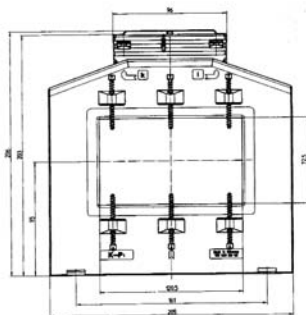

ASK 127.6

Plug-in current transformer

Secondary current		5A		1A	
Primary current A	Burden VA	Accuracy class		Accuracy class	
		1	0.5	1	0.5
		Art.-no.	Art.-no.	Art.-no.	Art.-no.
1000	5	87055	87011	87255	87211
	10	87056		87256	
1200	5	87057	87013	87257	87213
	10	87058	87014	87258	87214
	15	87059		87259	
1250	5	87060	87016	87260	87216
	10	87061	87017	87261	87217
	15	87062	87018	87262	87218
	30	87063	87019	87263	87219
1500	5	87064	87020	87264	87220
	10	87065	87021	87265	87221
	15	87066	87022	87266	87222
	30	87067	87023	87267	87223
1800	5	87068	87024	87268	87224
	10	87069	87025	87269	87225
	15	87070	87026	87270	87226
	30	87071	87027	87271	87227
2000	10	87072	87028	87272	87228
	15	87073	87029	87273	87229
	30	87074	87030	87274	87230
	45	87075		87275	
2500	10	87076	87032	87276	87232
	15	87077	87033	87277	87233
	30	87078	87034	87278	87234
	45	87079		87279	
3000	10	87081	87036	87281	87236
	15	87082	87037	87282	87237
	30	87083	87038	87283	87238
	45	87084		87284	
4000	10	87085	87040	87285	87240
	15	87086	87041	87286	87241
	30	87087	87042	87287	87242
	45	87088		87288	
5000	10	87089	87044	87289	87244
	15	87090	87045	87290	87245
	30	87091	87046	87291	87246
	45	87092		87292	
6000	10	87093	87048	87293	87248
	15	87094	87049	87294	87249
	30	87095	87050	87295	87250
	45	87096		87296	

Primary conductor	120 x 70 mm
Round conductor	Ø 70 mm
Transformer width	159 mm
Snap-on mounting	—
Sealed shutter	Art.-no. 59042 see page 205